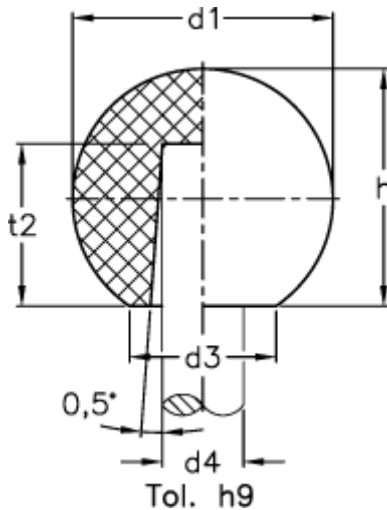

Varenummer: 20134200

Beskrivelse: E+G Kugleknop DIN 319-KT-40-B12-M

## Mål

d1	= 40
d3 ca.	= 22
d4	= B12
h	= 37.0
t2	= 22